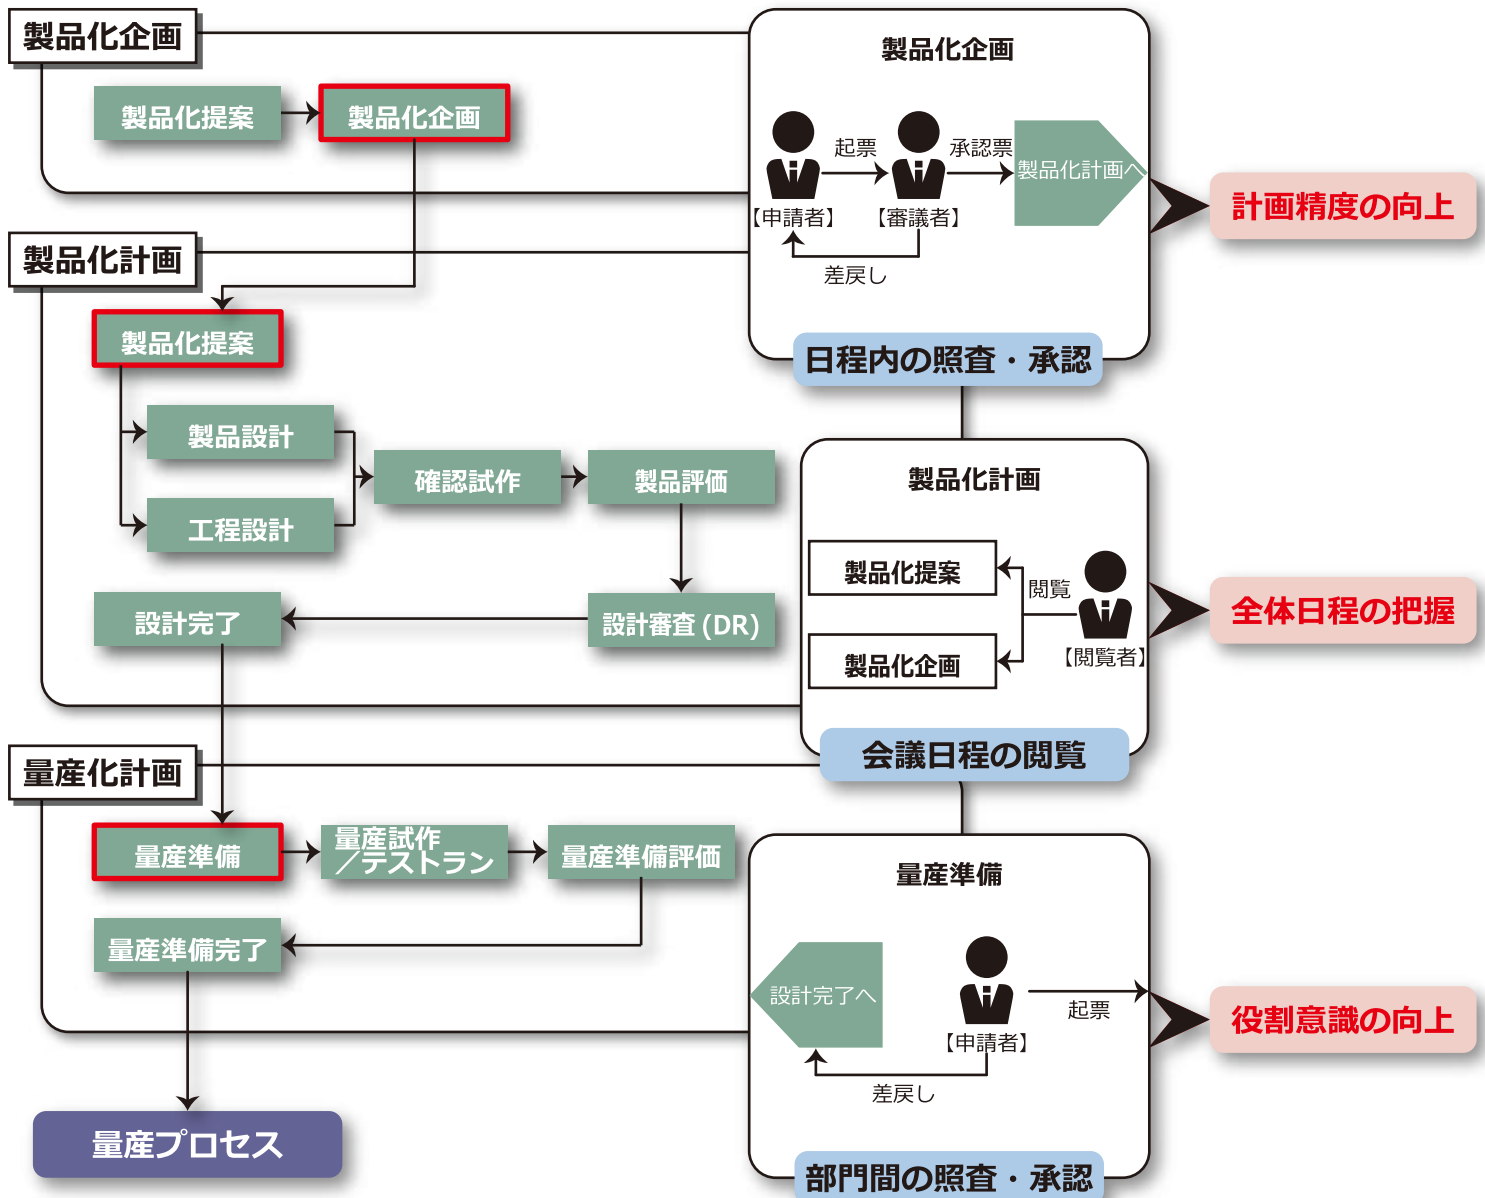

# 製品開発プロセス管理ソリューション

製品開発プロセスにおいて、各工程における状況の把握、関連部門間での情報共有は非常に重要です。正しい情報をタイムリーに共有し効率の良い製品開発を支援するためのソリューション提案を行います。

## ALSI のソリューション

製品開発プロセスの短縮・効率化を行うための製品化プロセス統合管理ソリューション

## ソリューション開発工程

※規模、現状の製品開発プロセス等により各種作業期間が変化します。

## 導入背景

- 製品化の計画作成の効率化・精度アップを行いたい
  - ・関連部署で連携し顧客ニーズに沿った計画の作成
  - ・変更管理
- 実績報告の精度アップ
  - ・日程計画と成果物の管理を確実に行う。
- 計画や実績の共有による効率アップ・遅延防止
  - ・関係部門（国内外）にて作成した計画や実績が共有できる。
  - ・1つの共通システムで管理できる。